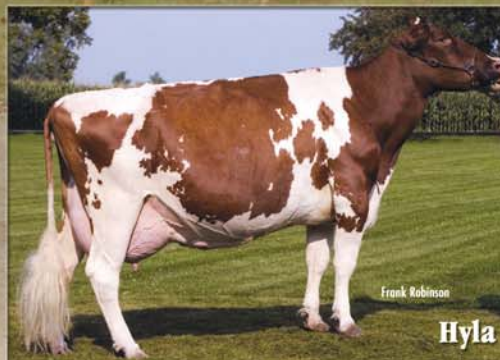

John Erbsen

Frank Robinson