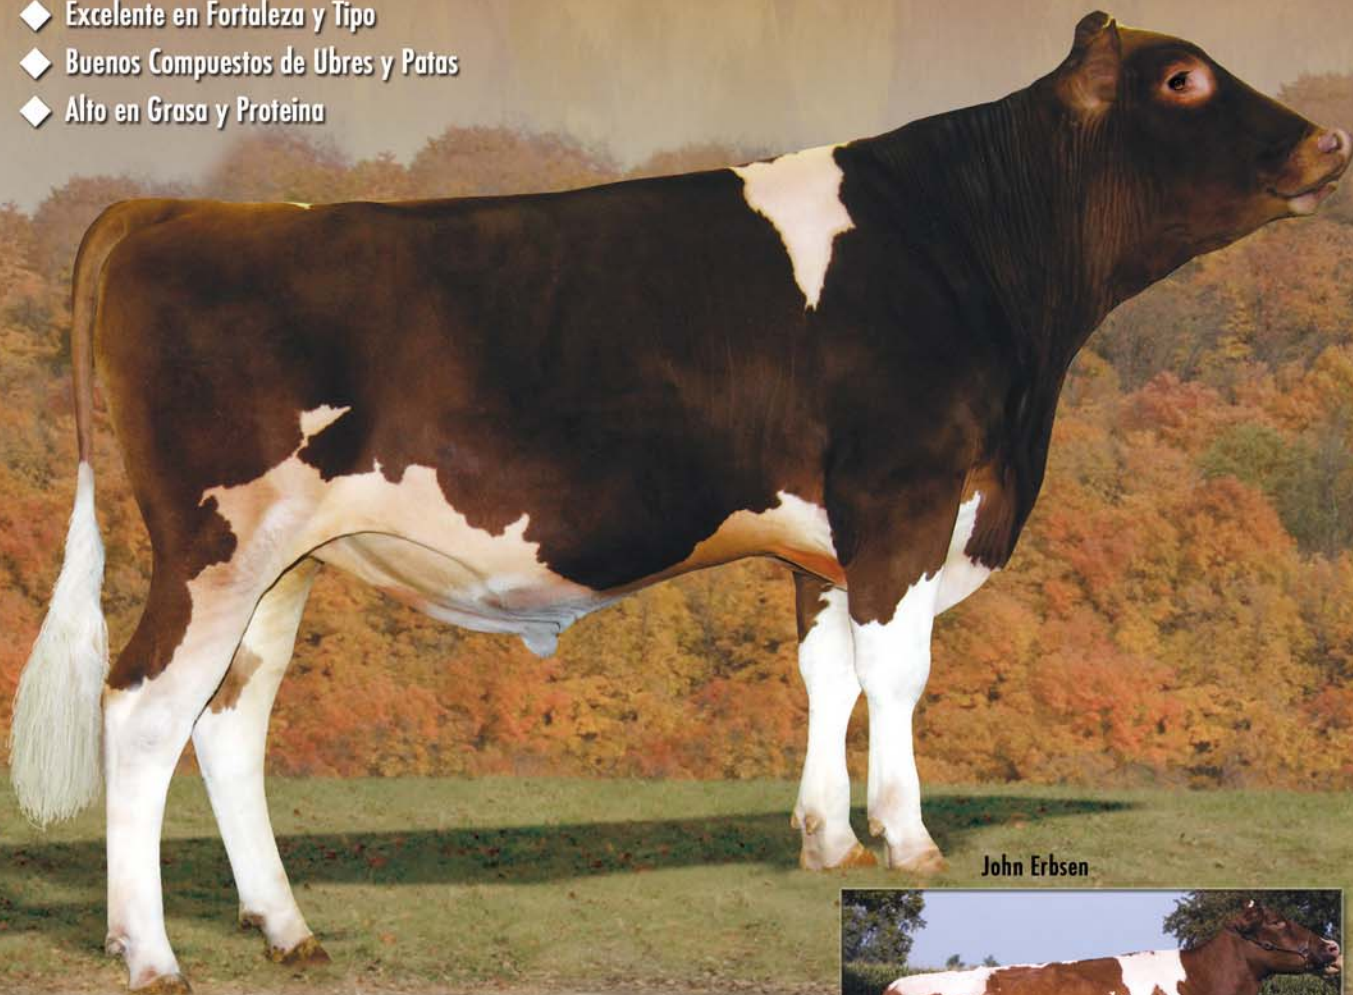

7H08326 Ja-Bob

HEYWOOD-RED

-ET*TV

- ◆ De la Familia de JORDAN-RED
- ◆ Excelente en Fortaleza y Tipo
- ◆ Buenos Compuestos de Ubres y Patas
- ◆ Alto en Grasa y Proteína

John Erbsen

Padres Weav-Lina COLBY-RED-ET
 Ja-Bob Princess **Hyla-Red-ET** (MB-87)
 2-4 3x 365d 29,880L 3.8% 1,144G 3.3% 978P

Abuelos Maternos Sikkema-Star-W PRINCETON-ET*RC (MB-85)
 Ohiana Mom **HANDMAID-Red-ET** (EX-91-EX-MS-DOM)
 3-5 3x 365d 34,230L 3.7% 1,272G 3.3% 1,117P

Bisabuelos Maternos Mr Hurl-Three MOMENTUM-RED-ET (MB-86)
 Ja-Bob **HOLLY JO-Red-ET** (EX-90-EX-MS-DOM)
 2-2 3x 365d 27,010L 5.2% 1,404G 3.6% 963P